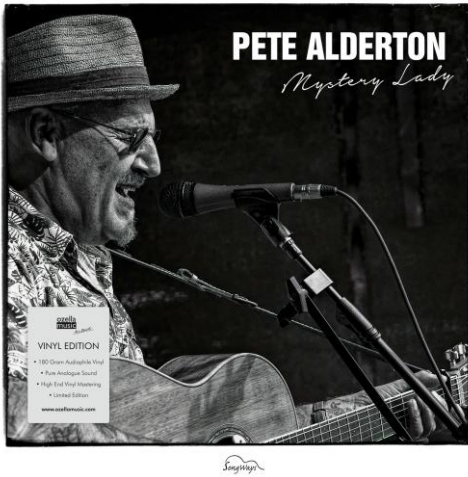

NEW RELEASE | 04.06.2021 | SW1520LP

Songways
LC No. 14585

ozella
music

Ozella Music | Schloss Hamborn 20 | D-33178 Borcheln | Germany | fon +49(0)5251-38509 | fax 388909
email mail@ozellamusic.com | www.ozellamusic.com

Distribution: USA/Canada: MVD Entertainment Group, D: Galileo MC, UK: Proper, Scandinavia: Border JP: Disk Union

12" Vinyl LP

Pete Alderton Mystery Lady

Neue Audiophile Singer-Songwriter-Blues Sounds des britischen Wahl-Paderborners mit amerikanischen Wurzeln.

Seine Fans schätzen ihn für seine mal samtweiche, mal rauchige Stimme und die klanglich hervorragenden Produktionen. Nun erscheint bei Ozella Music/Songways sein fünftes Album „Mystery Lady“.

Pete Alderton interpretiert mit Schwung und Gefühl Klassiker und eigene Songs und verleiht ihnen mit der Akustikgitarre seine besondere Note. „House Of The Rising Sun“ klingt nach dem wilden Westen und einsamen Reisenden, verbittert und hoffnungsvoll zugleich. Der Klassiker „Cocaine Lil“ ist ein gemütlicher und nahezu frecher Titel, während „The Dancer“ romantisch und verträumt wirkt. Fans von Tom Waits, Leonard Cohen und Bob Dylan kommen auf dem Album „Mystery Lady“ voll auf ihre Kosten.

Tracklist

Side A

Mystery Lady	4:22
Hellbound Train	3:28
The Dancer (Pete Alderton/Annika Hofgesang)	4:42
Orwell Shores	3:23
Cocaine Lil'	3:16
San Francisco Bay Blues* (J. Fuller)	3:40

Side B

I Would Rather Go Blind* (E.Jordan/B. Foster)	5:31
The House Of The Rising Sun	5:21
A Short Story	1:08
Red Red Wine (Acoustic Version)	5:52
Love Lights A Fire	4:24